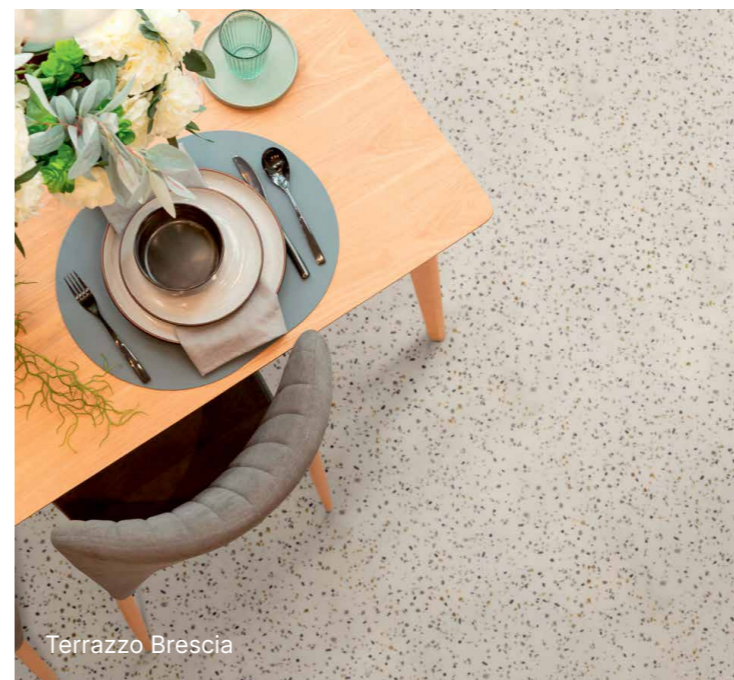

Nature Oak Clear
Scanschaal: 10%

Rivau

Rivau Nature

Rivau Nature 1110

Rivau Nature
Scanschaal: 30%

Terrazzo

Terrazzo Brescia

Terrazzo Black & White 1058