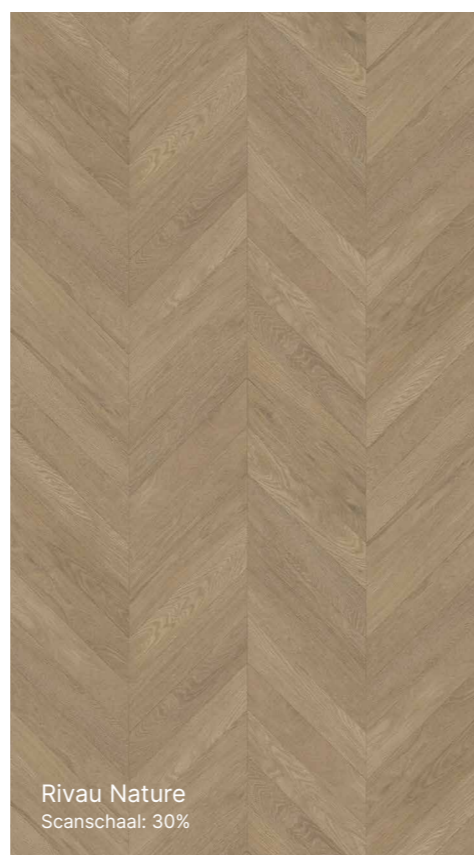

Nature Oak Clear
Scanschaal: 10%

Rivau

Rivau Nature

Rivau Nature 1110

Rivau Nature
Scanschaal: 30%

Terrazzo

Terrazzo Brescia

Terrazzo Black & White 1058