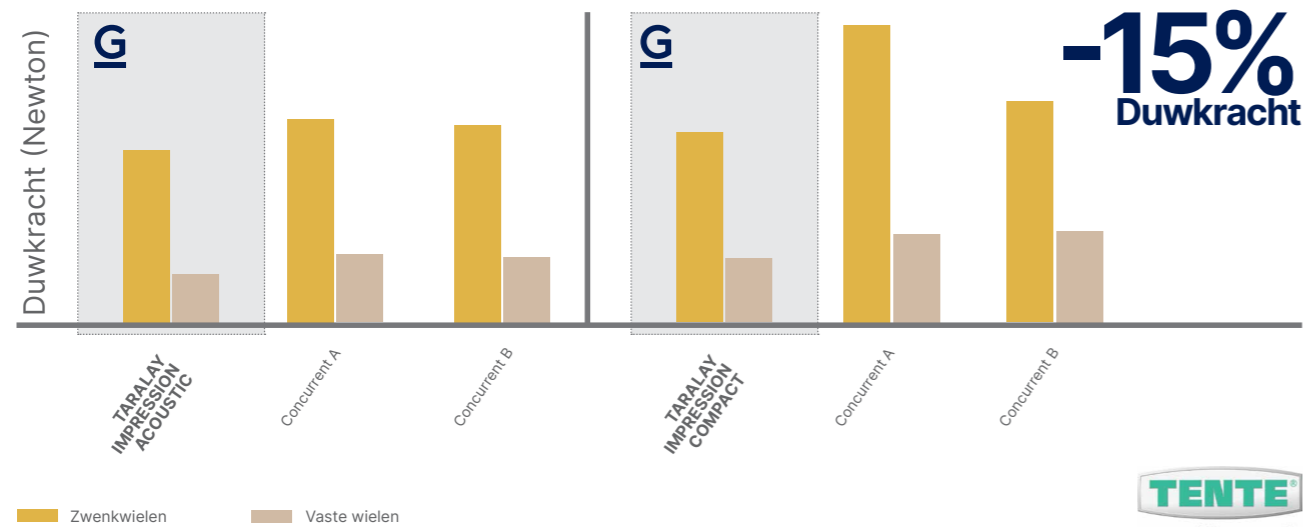

Een collectie in dienst van de gebruiker

PROTECSOL®2, BESCHERMING TEGEN VLEKKEN

- Geldbesparing en sneller reinigen
- Minder waterverbruik en minder reinigingsproducten (reinigingsmiddel, enz.)
- Bestand tegen chemicaliën

Waterafstotende werking kunnen producten die vlekken veroorzaken niet in het materiaal doordringen.

Vlekken dringen door in alle andere vloerbedekkingen op de markt.

Vlekkentest

Resultaten na reiniging

Gebruik van neutraal reinigingsmiddel	Taralay Impression	Bedrukte vloerbedekking/ transparante slijtlaag	Homogene vloerbedekking/ één laag
Na 10 minuten			
Na 1 uur			

Volledige vlekbestendigheidstabel verkrijgbaar op aanvraag

MINDER DUWKRACHT NODIG VOOR VERPLAATSEN VAN ZWARE LADING OP WIELEN

Vergelijking tussen Taralay Impression en concurrenten*

Testen uitgevoerd door Tente.

Twee technische oplossingen

Taralay Impression – Verlijmd

Verbeterde duurzaamheid voor hogere bestendigheid tegen intensief gebruik

Sinds de eerste generatie van Taralay Impression is er al ruim 20 miljoen m² van deze vloerbedekking gelegd. Splinternieuwe dessins en kleuren met alle bijbehorende voordelen: duurzaam, gemakkelijk te reinigen en beschikbaar in een breed assortiment.