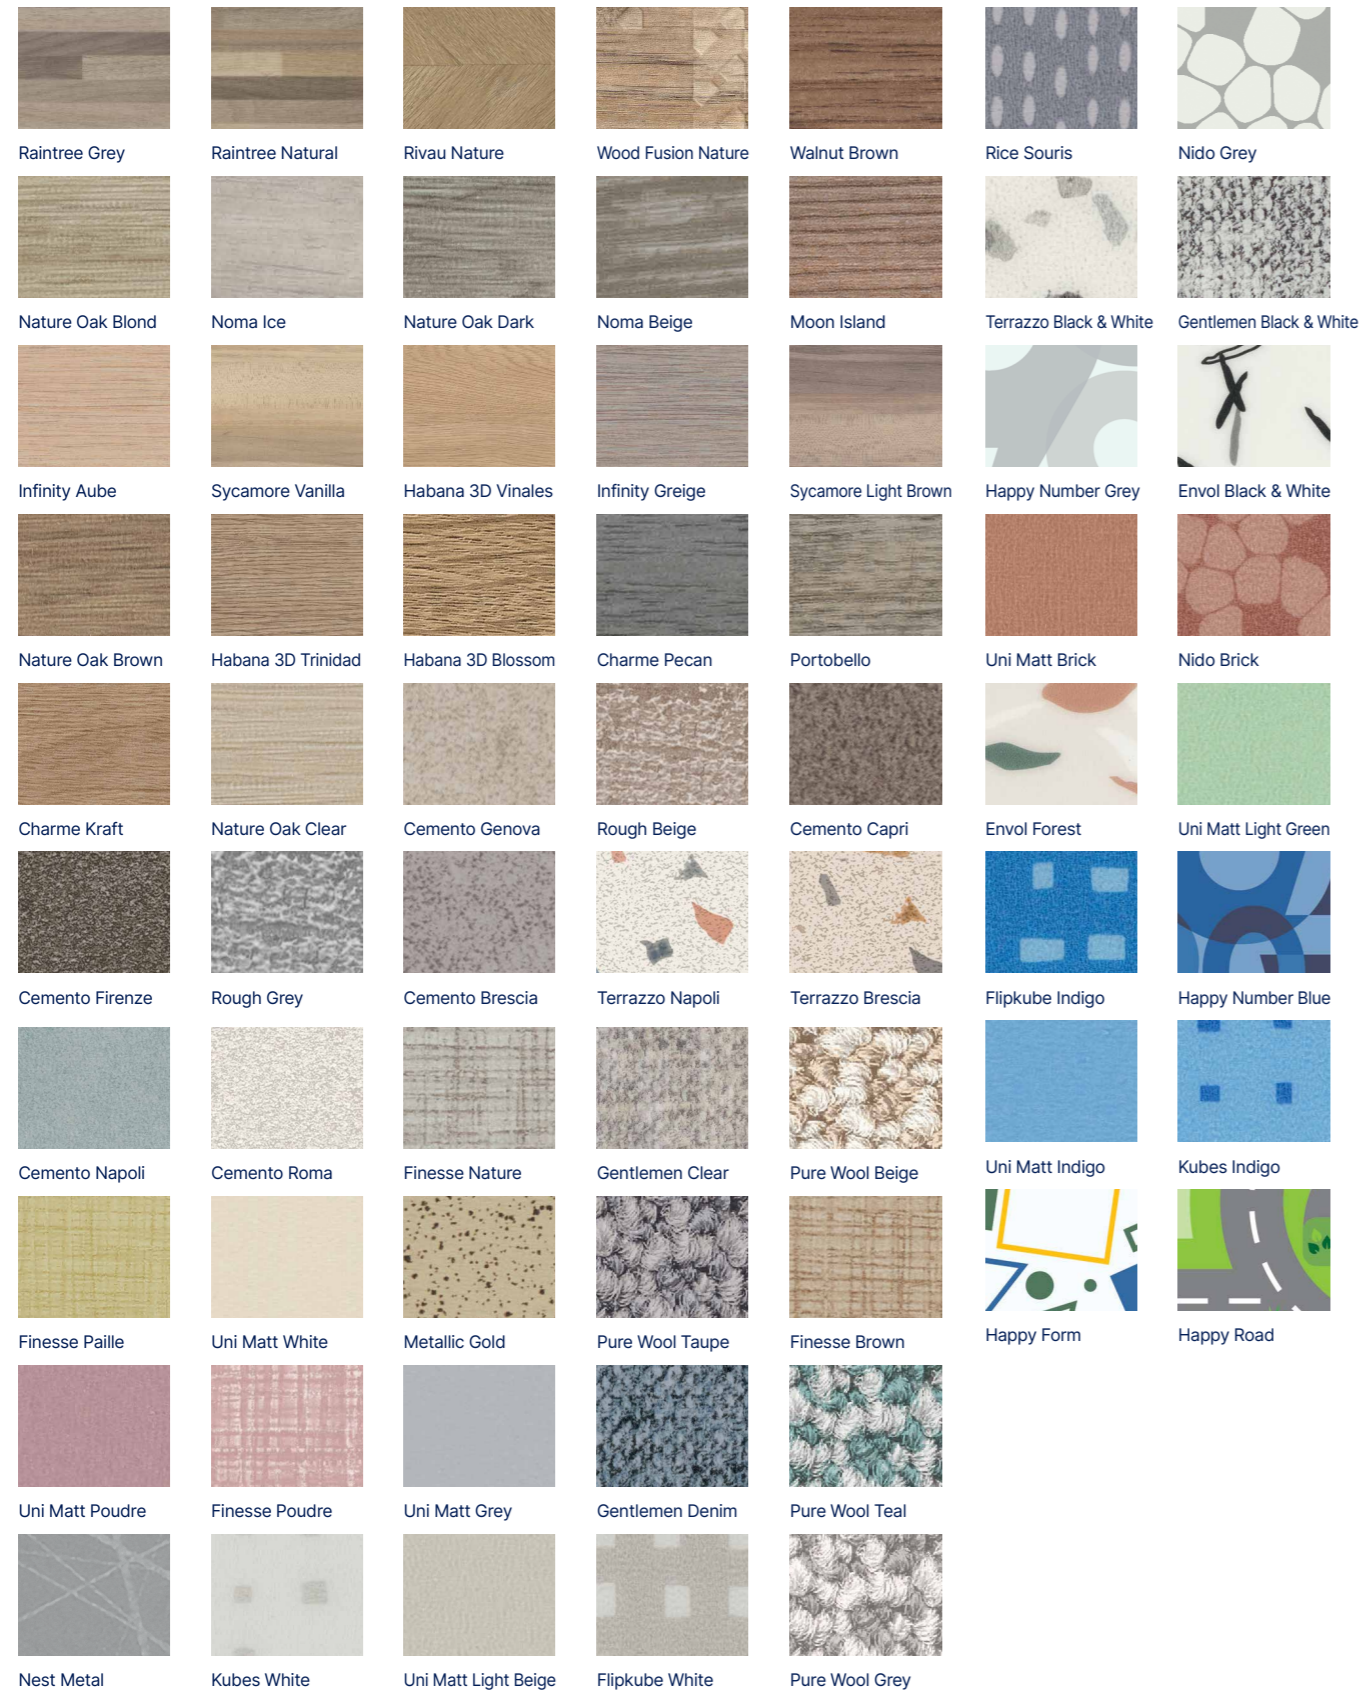

bibliotheek

50

extra dessins

maatwerk

+

stel uw eigen dessin
samen

Taralay Impression palet

Codes	Kleuren	LRV	NCS	Taralay Impression hop
0543	Cemento Brescia	32,5	4502-Y	○
0524	Cemento Capri	21,8	5010-Y30R	○
1025	Cemento Firenze	22	5005-Y80R	○
0523	Cemento Genova	43,1	3005-Y50R	○
1024	Cemento Napoli	33,8	4502-B	○
1026	Cemento Roma	37,8	3005-Y50R	○
1093	Charme Kraft	26,9	4010-Y30R	○
0723	Charme Pecan	24,3	5502-R	○
1041	Chess Black & White	36,7	1002-Y50R + 8000-N	○
1098	Envol Black & White	44,4	1002-R	○
1099	Envol Forest	48	1505-Y90R	○
1063	Finesse Brown	36	3010-Y50R	○
1064	Finesse Nature	37,6	3502-Y	○
1065	Finesse Paille	44,5	3020-Y	○
1066	Finesse Poudre	40,5	3010-R10B	○
1043	Flipkuba Garden	18,6	5030-G10Y	○
1042	Flipkuba Indigo	16,7	3050-R80B	○
1044	Flipkuba Lagoon	26,7	1565-B	○
1075	Flipkuba Purple	16,2	4030-R60B	○
1045	Flipkuba White	42,7	3005-Y80R	○
1067	Gentlemen Black & White	34	3502-R	○
0770	Gentlemen Clear	46,2	3002-R	○
1068	Gentlemen Denim	23,2	4502-B	○
1069	Habana 3D Trinidad	24,7	4010-Y50R	○
1070	Habana 3D Vinales	35,5	3010-Y40R	○
1100	Habana 3D Blossom	35,1	3010-Y40R	○
1101	Happy Form	61,3	1502-G50Y	○
1102	Happy Number Blue	24,9	3040-R80B	○
1103	Happy Number Grey	64,9	2500-N	○
0923	Happy Road	56,9	1030-G50Y	○
0720	Infinity Aube	47,9	3010-Y30R	○
0680	Infinity Greige	33,1	4005-Y20R	○
1038	Jungle Copper	32,6	4010-Y50R	○
1039	Jungle Green	23,6	4502-G	○
1040	Jungle Grey	46,9	3000-N	○
1046	Kubes Anis	51,3	1050-G60Y	○
1031	Kubes Carmine	13,1	4040-R	○
1027	Kubes Coral	30,4	2050-Y80R	○
1030	Kubes Fuschia	20,2	2050-R20B	○
1050	Kubes Indigo	30	2040-R80B	○
1047	Kubes Lemon	52,9	1070-Y20R	○
0755	Kubes White	64	1502-Y	○
1048	Metallic Gold	43,1	3005-Y20R	○
1049	Metallic Silver	49,2	3000-N	○
0760	Moon Island	24,8	4010-Y30R	○
1053	Nature Oak Blond	36,8	3005-Y50R	○
1054	Nature Oak Brown	22,9	5010-Y30R	○
1055	Nature Oak Clear	41,2	3005-Y20R	○
1056	Nature Oak Dark	25,5	5005-Y20R	○
1051	Nest Blue	11,8	7010-R70B	○
0745	Nest Metal	29,2	5500-N	○
1052	Nest White	54,8	2502-R	○
1062	Nido Beige	47,6	2005-Y60R	○
1036	Nido Brick	24,1	4020-Y70R	○
1035	Nido Grey	62,1	1502-Y50R	○
1037	Nido Teal	22,5	5010-R90B	○
0519	Noma Beige	28,5	5005-Y20R	○
0373	Noma Ice	52	2002-Y50R	○
0773	Portobello	25,3	5005-Y20R	○
1073	Pure Wool Beige	48,6	3005-Y50R	○
1072	Pure Wool Grey	40	3005-R20B	○
1071	Pure Wool Taupe	25	5005-Y80R	○
1074	Pure Wool Teal	32,3	3502-R	○
1076	Raintree Grey	24,5	5005-Y50R	○
1077	Raintree Natural	31,4	5010-Y50R	○
0736	Rice Champagne	37,5	4010-Y30R	○
0763	Rice Greige	48,5	3005-Y20R	○
0737	Rice Souris	30,1	5000-N	○
1110	Rivau Nature	30	4010-Y30R	○
1057	Riverside	13	6502-R	○
1028	Rough Beige	37,8	3005-Y50R	○
1029	Rough Grey	34,2	4502-R	○
0725	Sycamore Light Brown	25,6	4010-Y30R	○
0727	Sycamore Vanilla	31,1	3020-Y20R	○
1058	Terrazzo Black & White	68	1502-Y50R	○
1059	Terrazzo Brescia	52	2005-Y80R	○
1060	Terrazzo Napoli	63,7	1502-R	○
1090	Uni Matt Brick	23	4020-Y70R	○
1089	Uni Matt Copper	21,3	4030-Y50R	○
1091	Uni Matt Coral	28,4	2050-Y80R	○
1088	Uni Matt Dark Beige	36,8	3005-Y50R	○
1079	Uni Matt Dark Green	14,1	6005-B80G	○
1080	Uni Matt Green	32,6	3030-G30Y	○
0832	Uni Matt Grey	43	3000-N	○
1078	Uni Matt Indigo	34,1	2030-R80B	○
1084	Uni Matt Jungle Grey	29	4502-R	○
1081	Uni Matt Lagoon	38,6	1050-B	○
1092	Uni Matt Light Beige	48,2	2502-Y	○
1082	Uni Matt Light Green	46,9	3010-G30Y	○
1083	Uni Matt Navy	9,1	7010-R70B	○
1086	Uni Matt Powder	29,9	3020-R20B	○
1085	Uni Matt Teal	17,7	5010-R90B	○
0848	Uni Matt White	64,3	1505-Y20R	○
1087	Uni Matt Yellow	53,7	1060-Y10R	○
1314	Walnut Brown	15,8	6020-Y40R	○
1104	Wood Fusion Nature	28,1	4010-Y50R	○