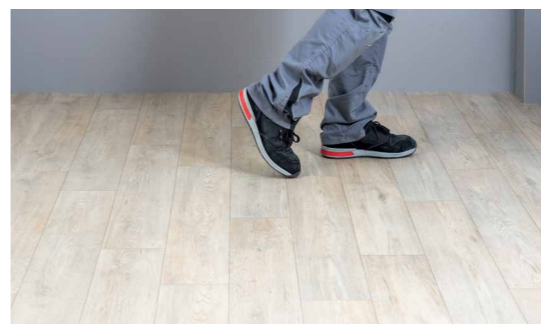

Versterkte hechttape:

- Gaat lang mee
- Gemakkelijk te plaatsen
- Geen overdracht naar onderliggende vloer

Afrollen

Zonder lijmen: minder overlast (geur, lawaai, stof) en minder risico op kwaliteitsverlies