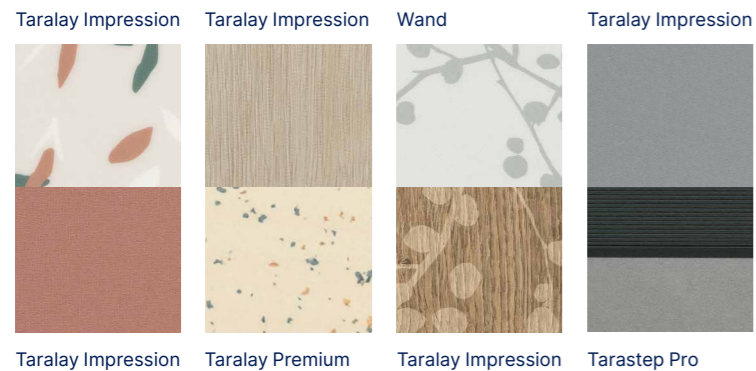

Taralay Impression

de originele eco-serie, speciaal voor u ontworpen

96 hout-, mineraal- en textieleffecten en grafische afbeeldingen die met onze Taralay Premium-, Tarastep- en wandoplossingen kunnen worden gecombineerd.

100% combineerbaar