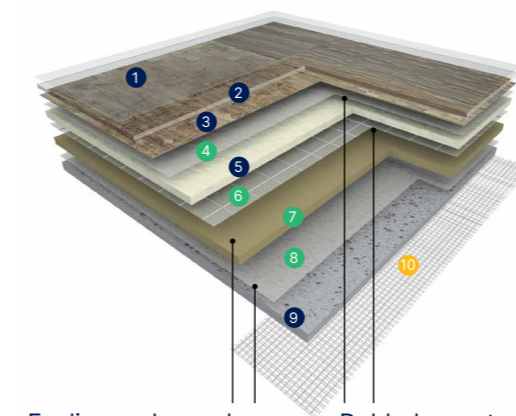

Taralay Impression **hop** – Losleg

NIEUW

EXCLUSIEVE PRODUCTCONSTRUCTIE, SPECIAAL ONTWIKKELD OM LOS TE LEGGEN!

Een stabiele, uitzettingsbestendige, los te leggen vloerbedekking

De **dubbele** versterking van glasvezel + glasvezelraster maakt uitstekend productonderhoud mogelijk. De gekalanderde laag die gemaakt is van **gerecyclede materialen** in combinatie met een **technische onderlaag** zorgt dat het product zich beter aan de vloer hecht.